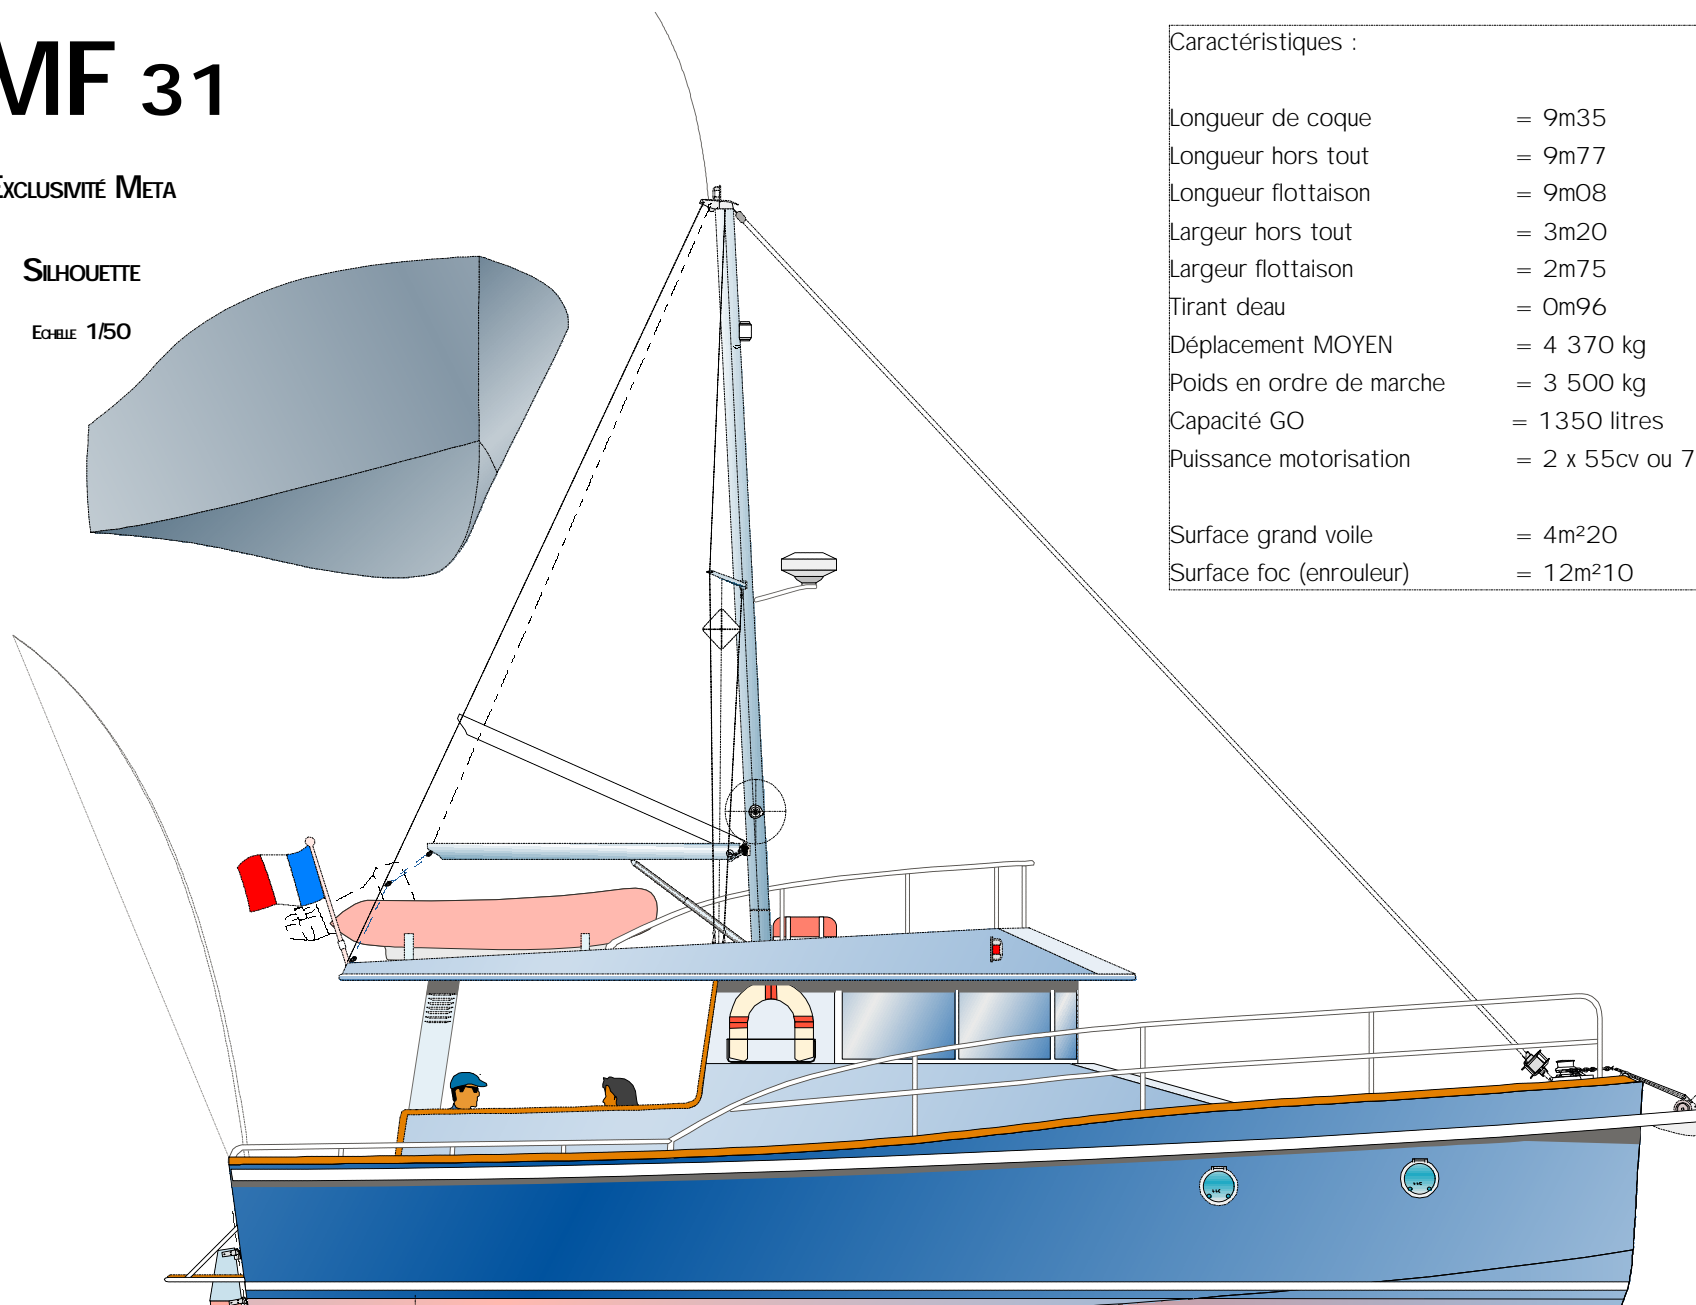

JMF 31

EXCLUSIVITÉ META

SILHOUETTE

Echelle 1/50

Caractéristiques :

Longueur de coque	= 9m35
Longueur hors tout	= 9m77
Longueur flottaison	= 9m08
Largeur hors tout	= 3m20
Largeur flottaison	= 2m75
Tirant deau	= 0m96
Déplacement MOYEN	= 4 370 kg
Poids en ordre de marche	= 3 500 kg
Capacité GO	= 1350 litres
Puissance motorisation	= 2 x 55cv ou 75cv
Surface grand voile	= 4m ² 20
Surface foc (enrouleur)	= 12m ² 10

JMF 31

Copyright : J-P. Brouns

Présentation

Plan modifié le 19/09/01

Jean-Pierre Brouns
Architecture navale
F - 07110 JOANNAS

Tel : 04 75 88 30 75
Fax : 04 75 88 30 70

Silhouette

Plan n° 01.AI.21
Le 10/09/00

TROLLER OFFRANT 1.000 MILLES D'AUTONOMIE