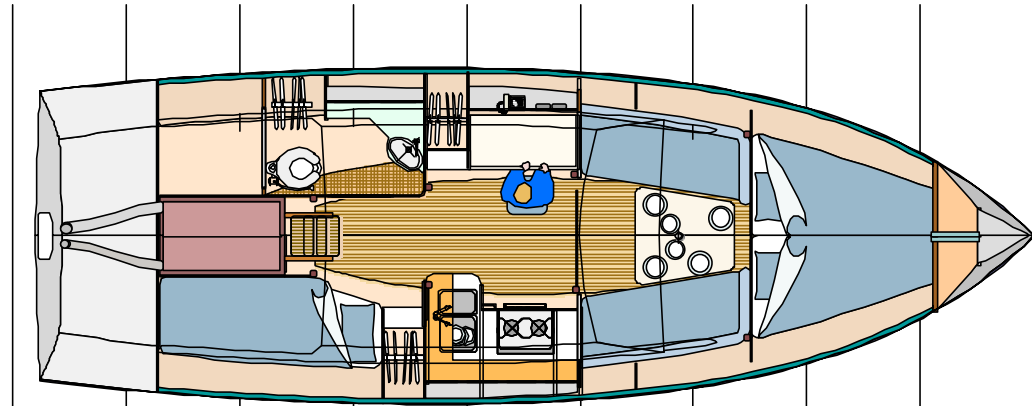

OPTIONS MOTEUR :
HB 6 À 20 CV
IB 14 À 30 CV SAIL DRIVE

9 8 7 6 5 4 3 2 1 0

Présentation
Echelle 1 / 66.66