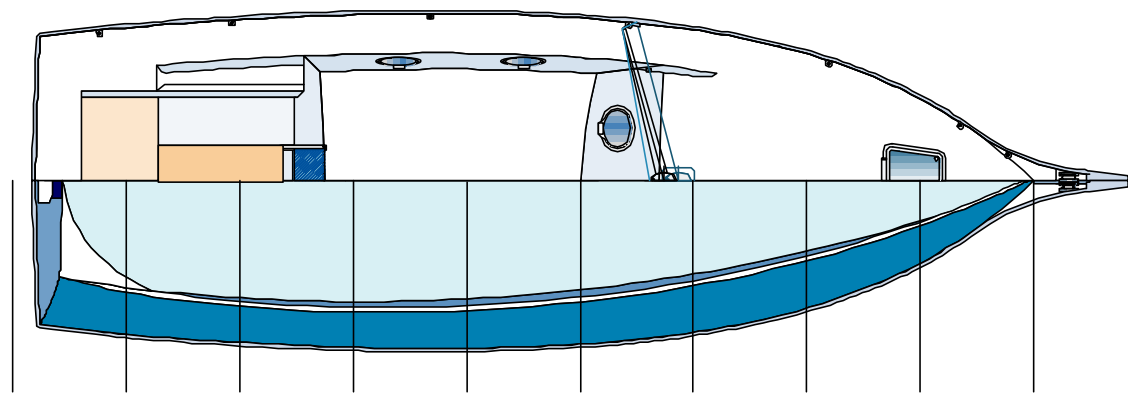

"PETIT MONDE"

Eclusivité
META
Présentation
"PETIT MONDE"

Jean-Pierre Brouns
Architecture navale
F - 07110 JOANNAS

Tél. : 04 75 88 30 75
Fax : 04 75 88 30 70

Présentation
Aménagements
Plan n° 00. P10.02
Modifié Le 20/09/02

OPTIONS MOTEUR :
HB 6 À 20 CV
IB 14 À 30 CV SAIL DRIVE

9 8 7 6 5 4 3 2 1 0

Présentation
Echelle 1 / 66.66