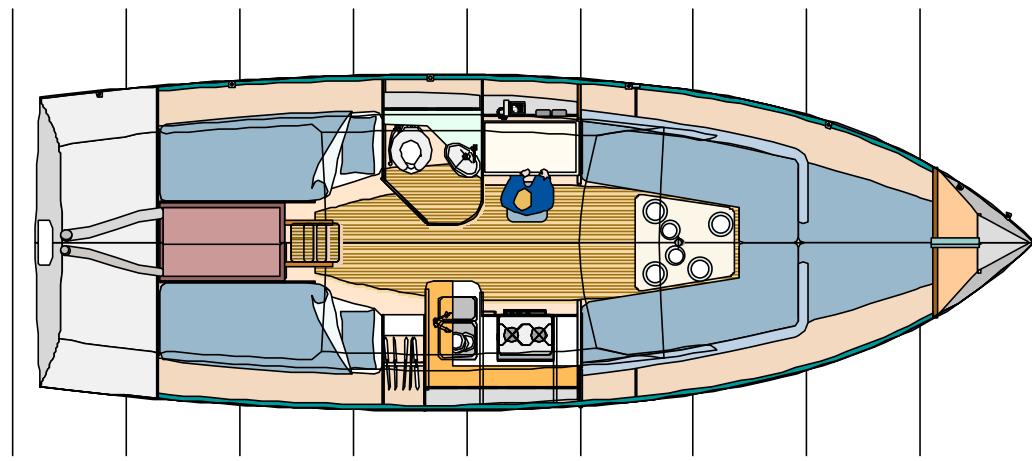

"PETIT MONDE"

Eclusivité
META
Présentation
"PETIT MONDE"

Jean-Pierre Brouns
Architecture navale
F - 07110 JOANNAS

Tél. : 04 75 88 30 75
Fax : 04 75 88 30 70

Présentation
Aménagements
Plan n° 00. P10.02
Modifié Le 20/09/02

OPTIONS MOTEUR :
HB 6 À 20 CV
IB 14 À 30 CV SAIL DRIVE

9 8 7 6 5 4 3 2 1 0

Présentation
Echelle 1 / 66.66