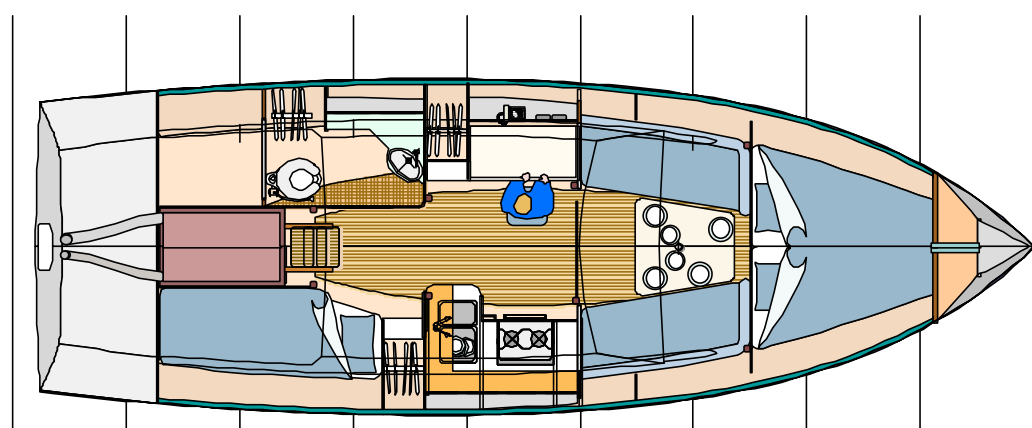

"PETIT MONDE"

Eclusivité
META
Présentation
"PETIT MONDE"

Jean-Pierre Brouns
Architecture navale
F - 07110 JOANNAS

Tél. : 04 75 88 30 75
Fax : 04 75 88 30 70

Présentation
Aménagements
Plan n° 00. P10.02
Modifié Le 20/09/02

OPTIONS MOTEUR :
HB 6 À 20 CV
IB 14 À 30 CV SAIL DRIVE

9 8 7 6 5 4 3 2 1 0

Présentation
Echelle 1 / 66.66