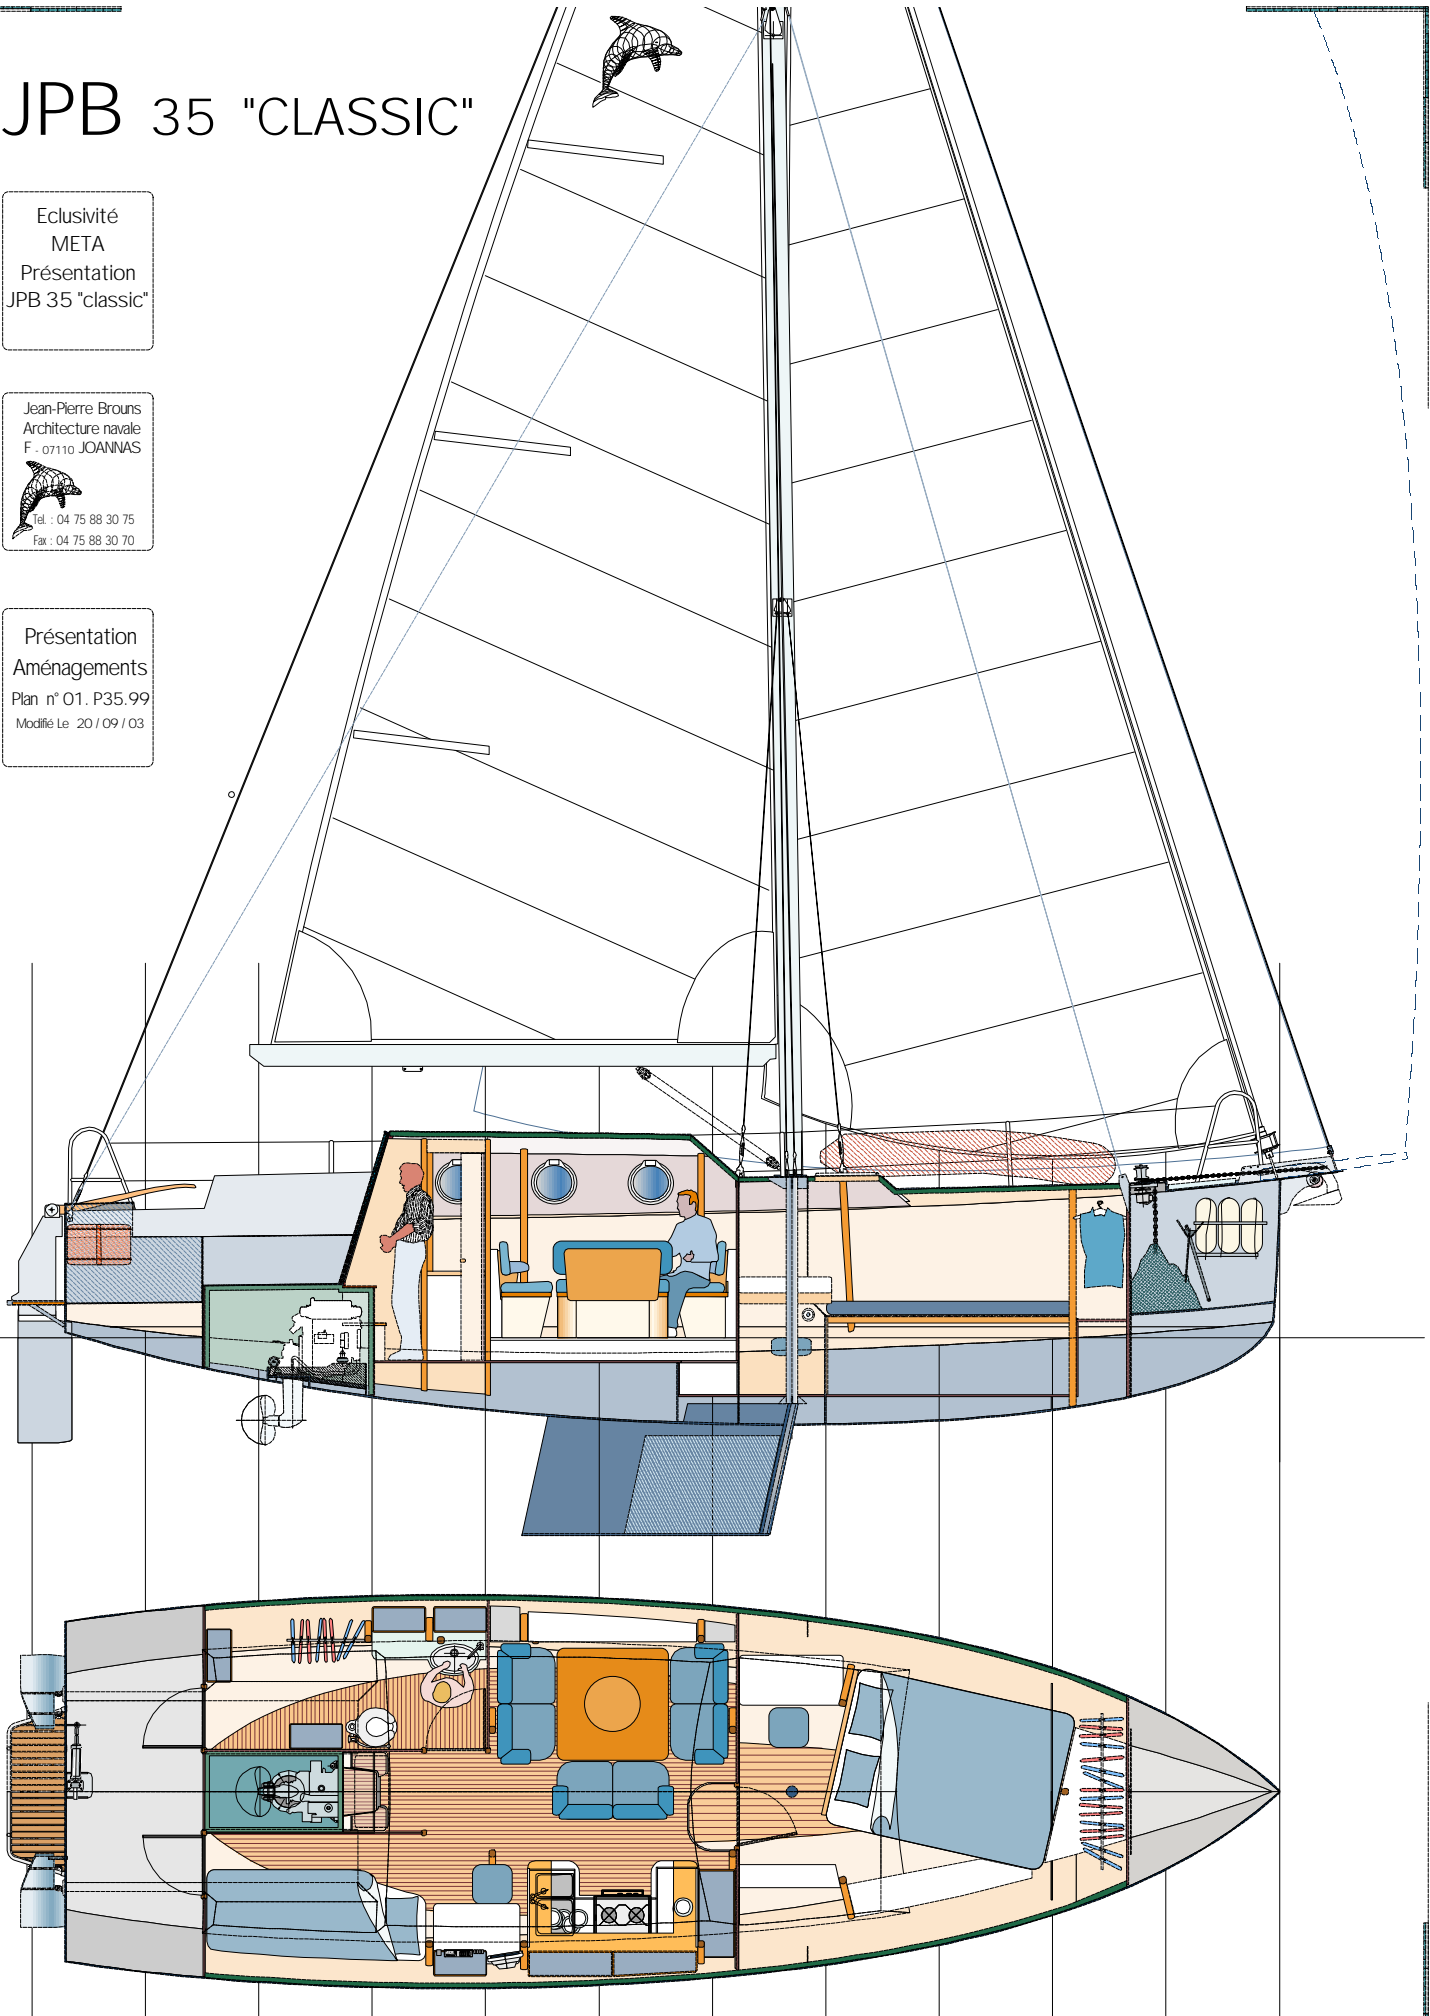

# JPB 35 "CLASSIC"

Eclusivité  
META  
Présentation  
JPB 35 "classic"

Jean-Pierre Brouns  
Architecture navale  
F - 07110 JOANNAS

Tel. : 04 75 88 30 75  
Fax : 04 75 88 30 70

Présentation  
Aménagements  
Plan n° 01.P35.99  
Modifié Le 20/09/03

Présentation  
Echelle 1 / 66.66