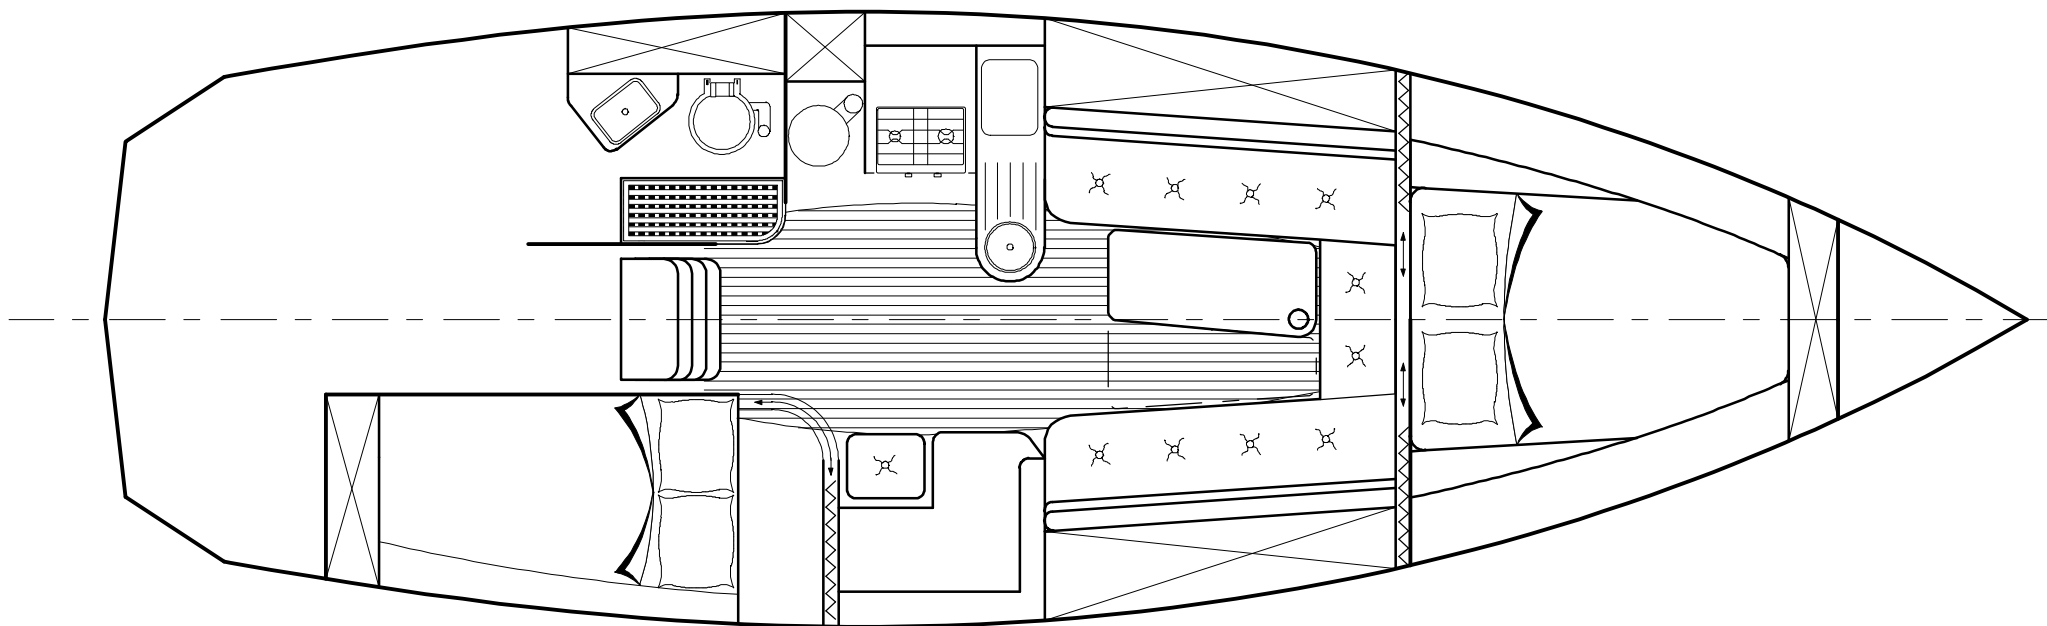

OUTRE MER 33 FV

Aménagement 2 + 4

Architectes : JOUBERT-NIVELT

Constructeur : META