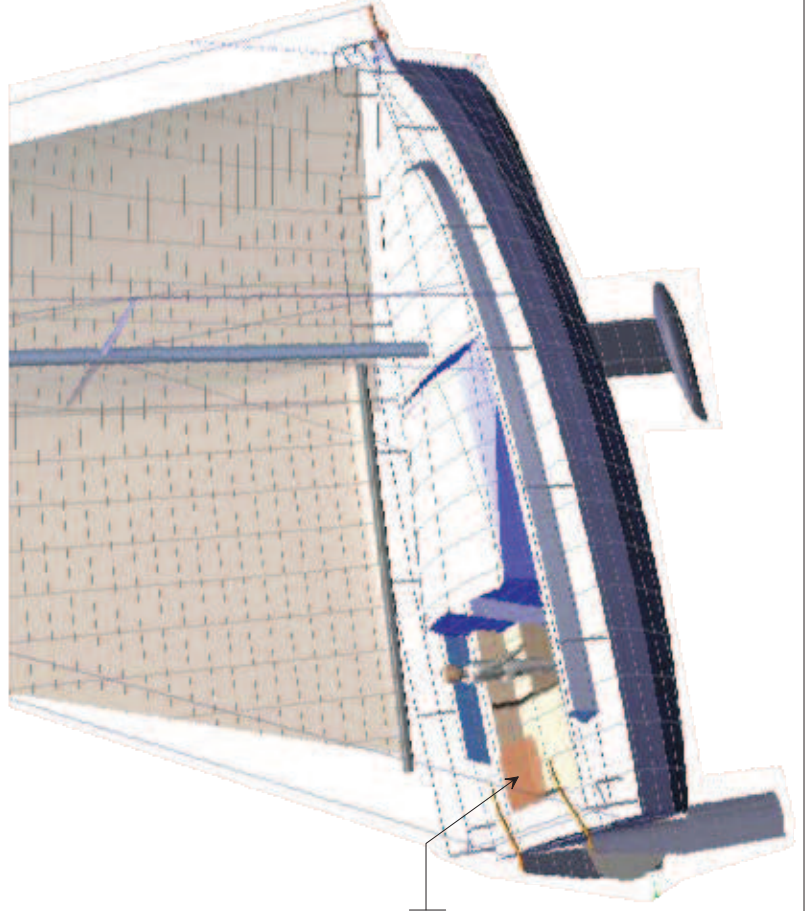

## Esquisse n°2

table cockpit

pliage entre hiloire  
supérieure et niveau  
toit de roof bas

table cockpit

Echelle 1/50

Jean-Pierre Brouns  
Architecture navale  
F - 07110 JOANNAS

Tel. : 33 (0)4 75 88 30 75  
Fax : 33 (0)4 75 88 30 70

Capt 11

Copyright J.P. Brouns  
Formes verticales  
Plan modifié le 05 / 07 / 06

Plan n° E 32 I