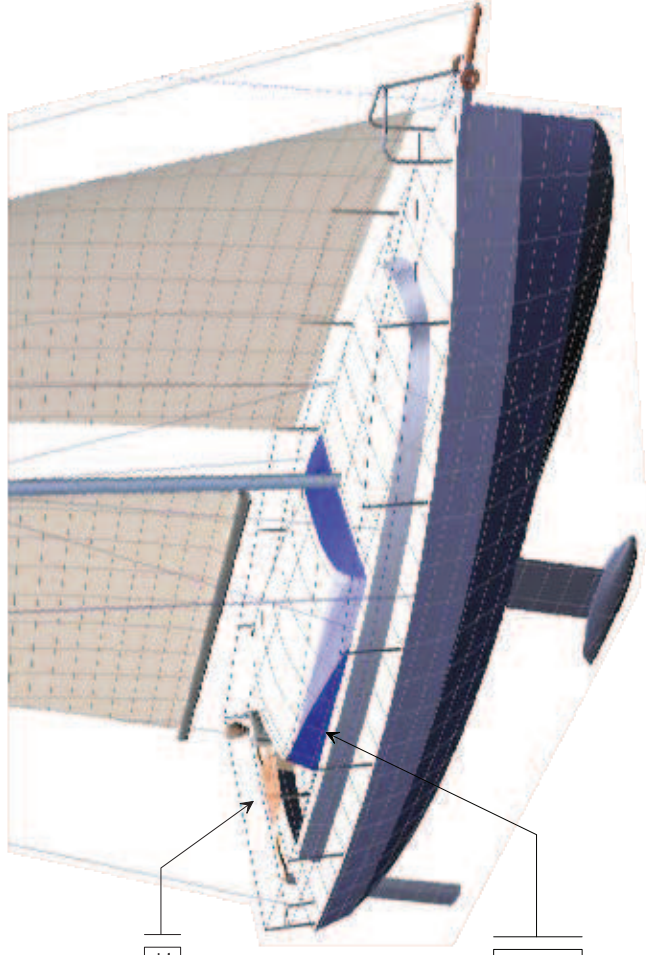

# Capt 11

## Esquisse n°2

table cockpit

pliage entre hiloire  
supérieure et niveau  
toit de roof bas

table cockpit

Echelle 1/50

Jean-Pierre Brouns  
Architecture navale  
F - 07110 JOANNAS

Tel. : 33 (0)4 75 88 30 75  
Fax : 33 (0)4 75 88 30 70

Capt 11

Copyright J.P. Brouns  
Formes verticales  
Plan modifié le 05 / 07 / 06

Plan n° E 32 I