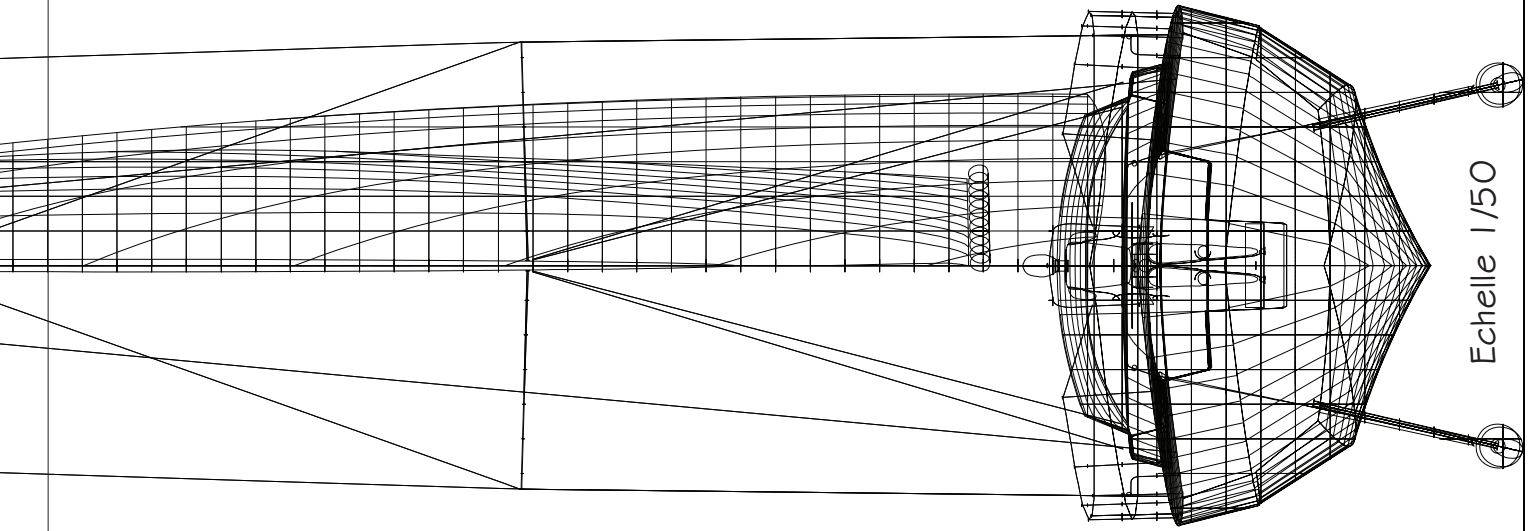

## Esquisse n°2

table cockpit

pliage entre hiloire  
supérieure et niveau  
toit de roof bas

table cockpit

Echelle 1/50

Jean-Pierre Brouns  
Architecture navale  
F - 07110 JOANNAS

Tel. : 33 (0)4 75 88 30 75  
Fax : 33 (0)4 75 88 30 70