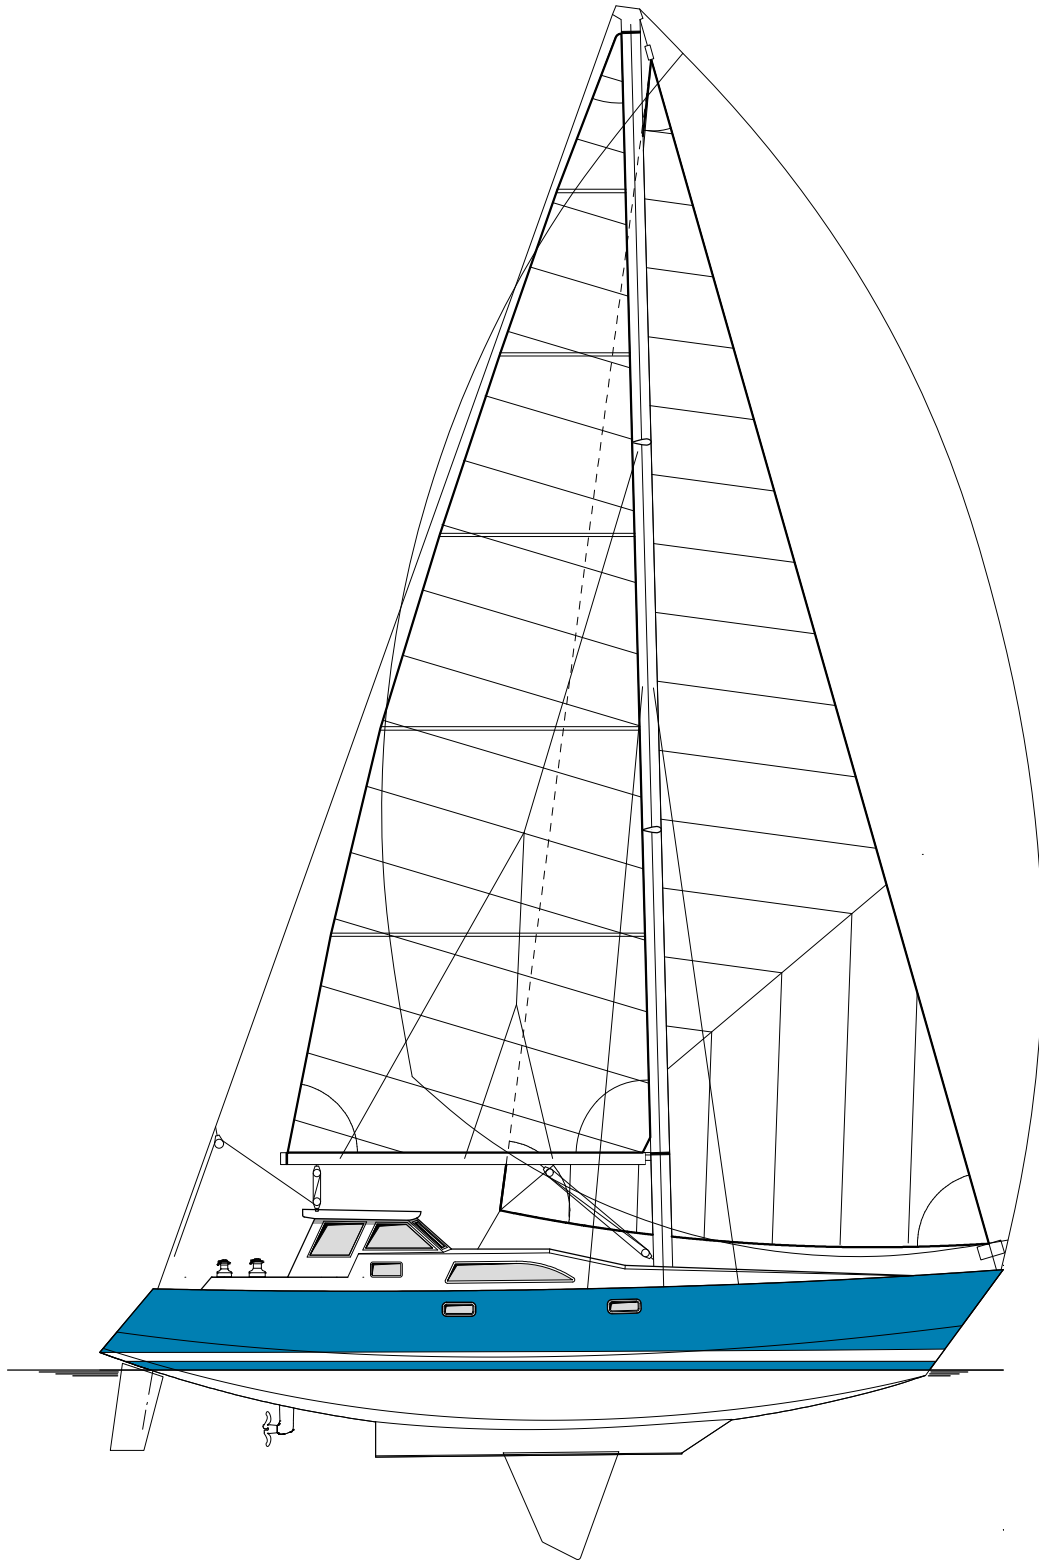

# "JNFP 38"

Grand'voile : 39.90m<sup>2</sup> - Génois : 50.50m<sup>2</sup>

Architectes : JOUBERT-NIVELT

Constructeur : META  
procédé STRONGALL ®