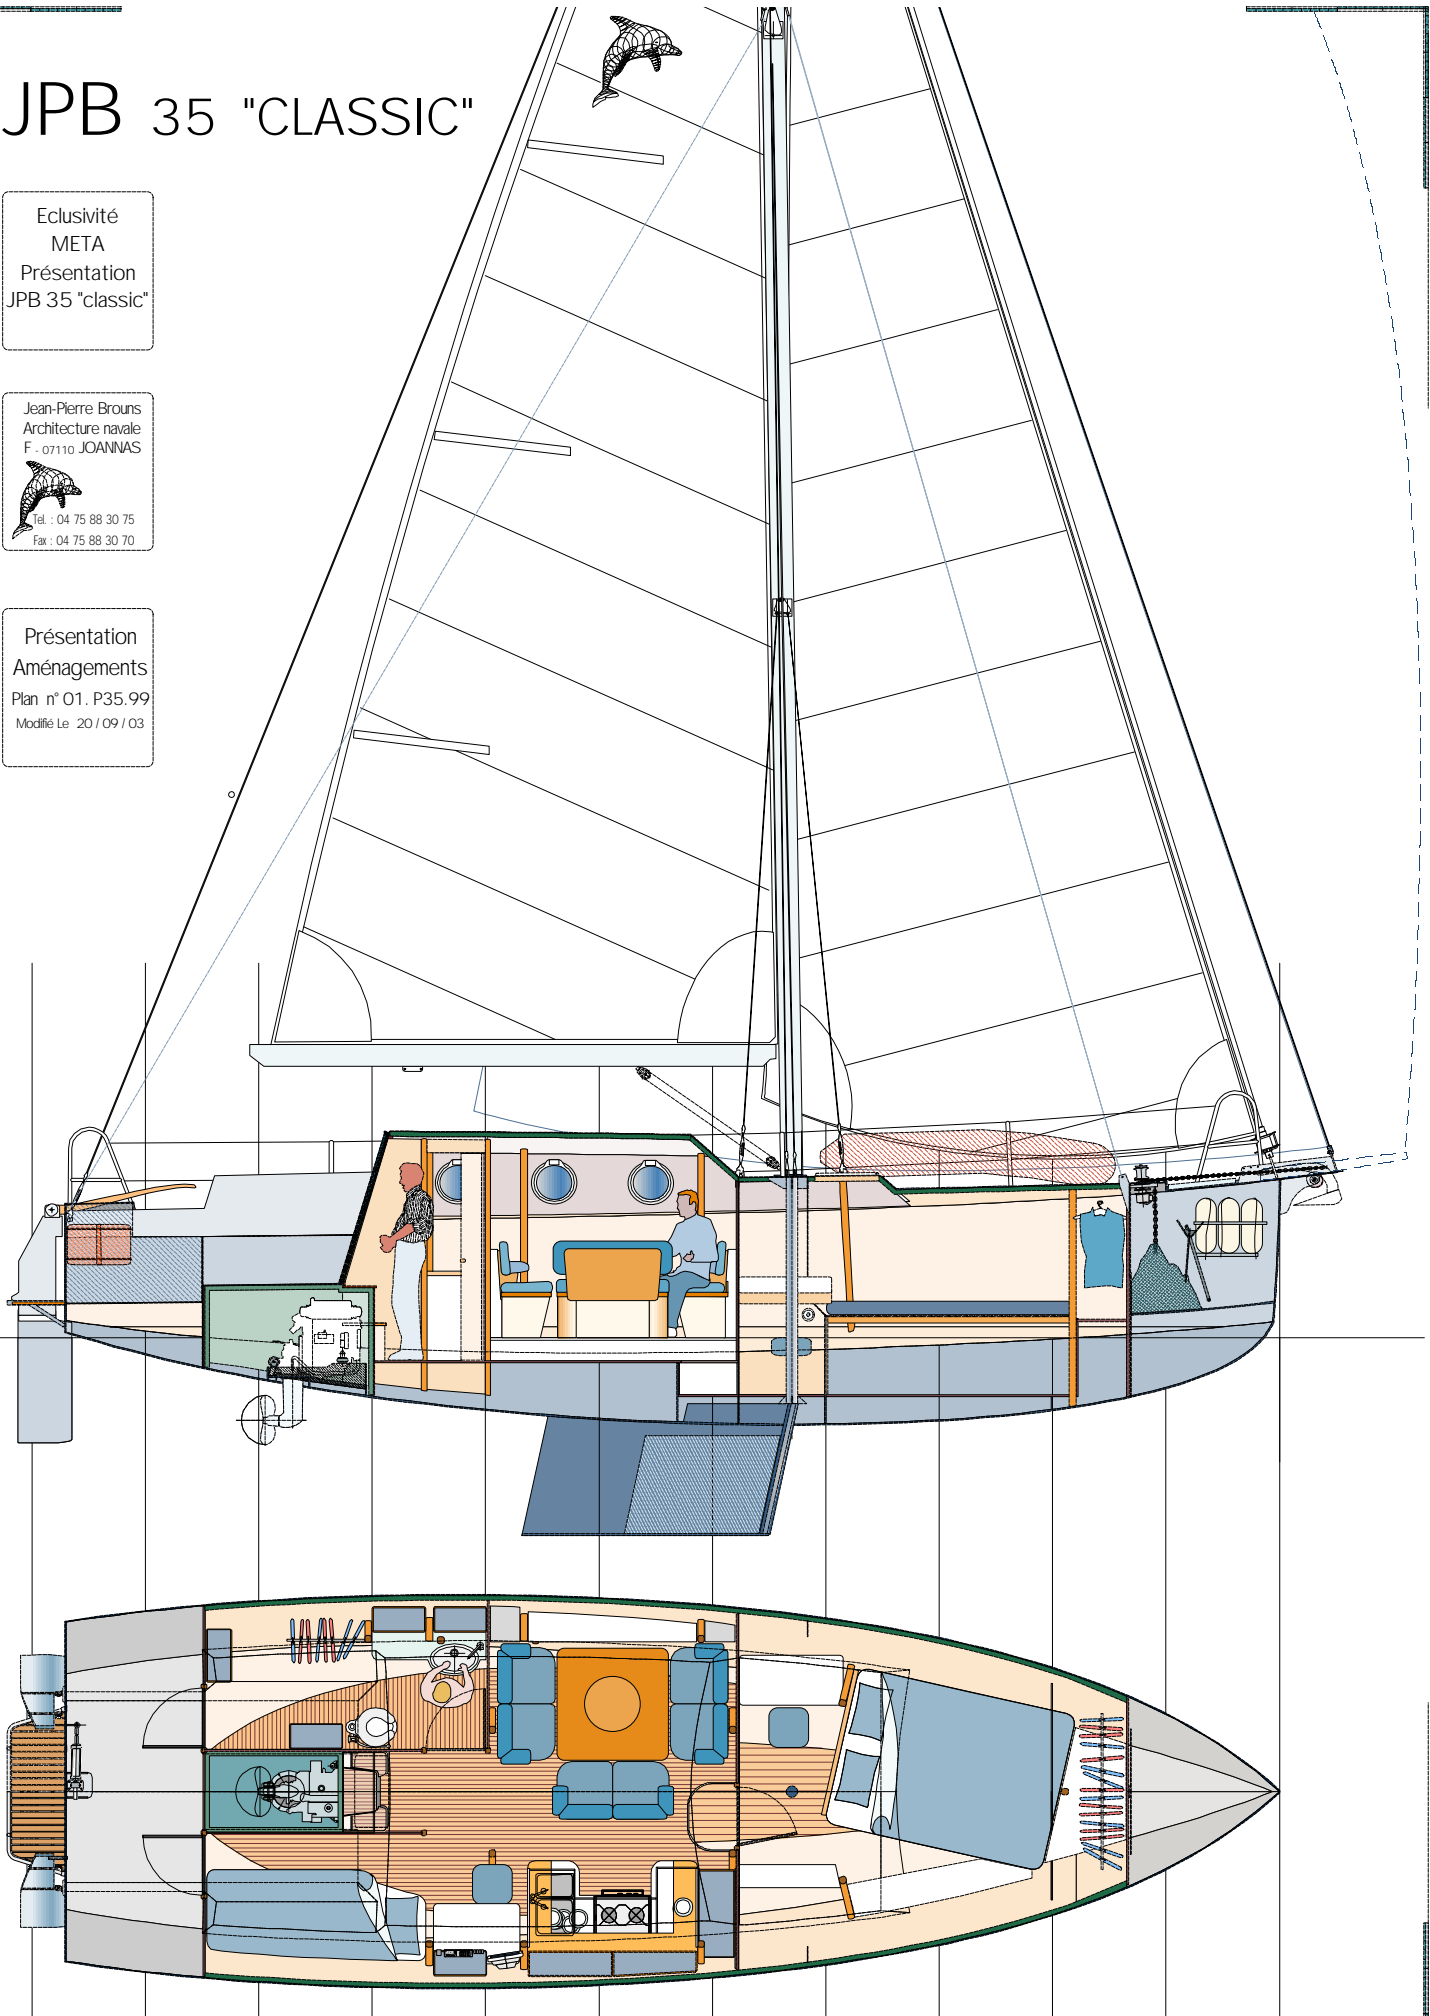

JPB 35 "CLASSIC"

Eclusivité
META
Présentation
JPB 35 "classic"

Jean-Pierre Brouns
Architecture navale
F - 07110 JOANNAS

Tel : 04 75 88 30 75
Fax : 04 75 88 30 70

Présentation
Aménagements
Plan n° 01.P35.99
Modifié Le 20/09/03

Présentation
Echelle 1 / 66.66