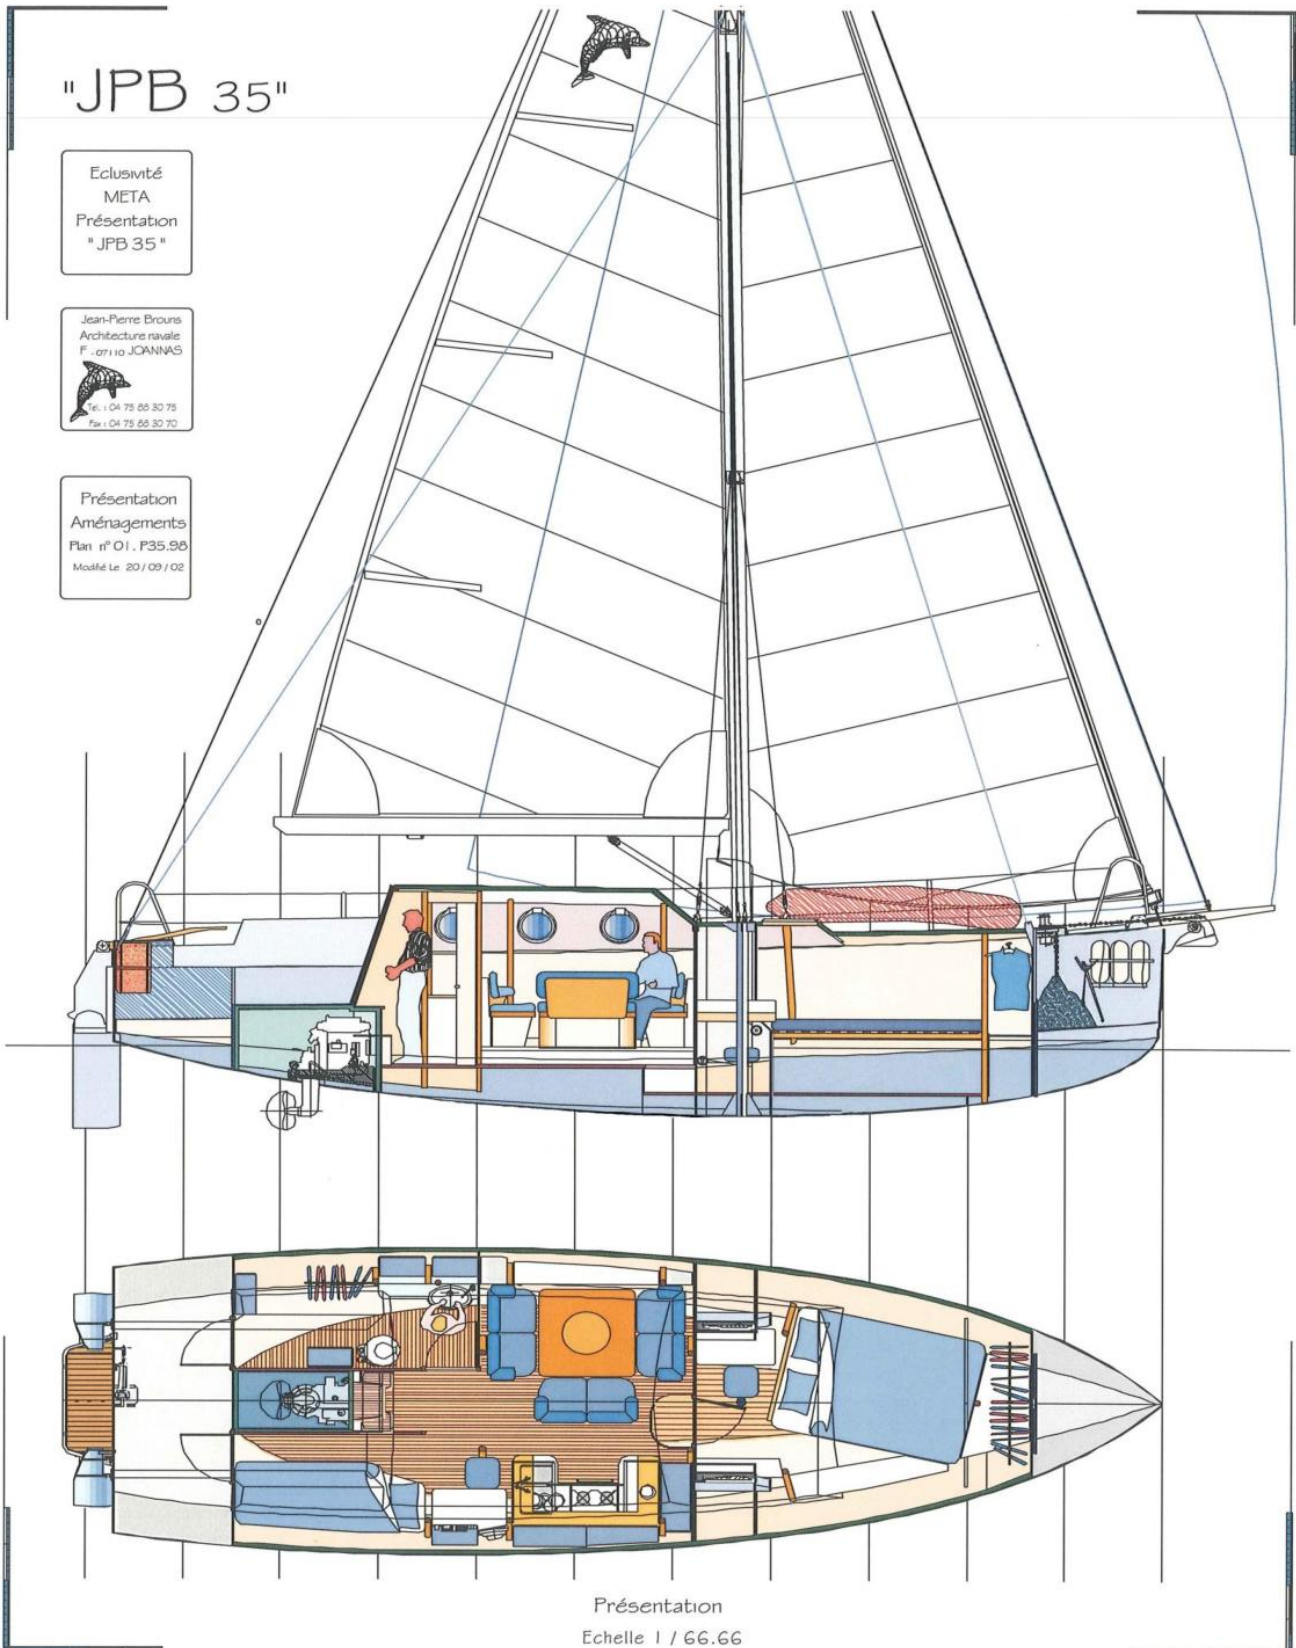

JPB35 LEE KEEL

AMENAGEMENTS : (Ils restent modulables)

"JPB 35"

Eclusivité
META
Présentation
"JPB 35"

Jean-Pierre Brous
Architecture navale
F - 07110 JOANNAS

Tel : 04 75 66 30 75
Fax : 04 75 66 30 70

Présentation
Aménagements
Plan n° 01, P35.96
Modifié Le 20 / 09 / 02

Présentation
Echelle 1 / 66.66