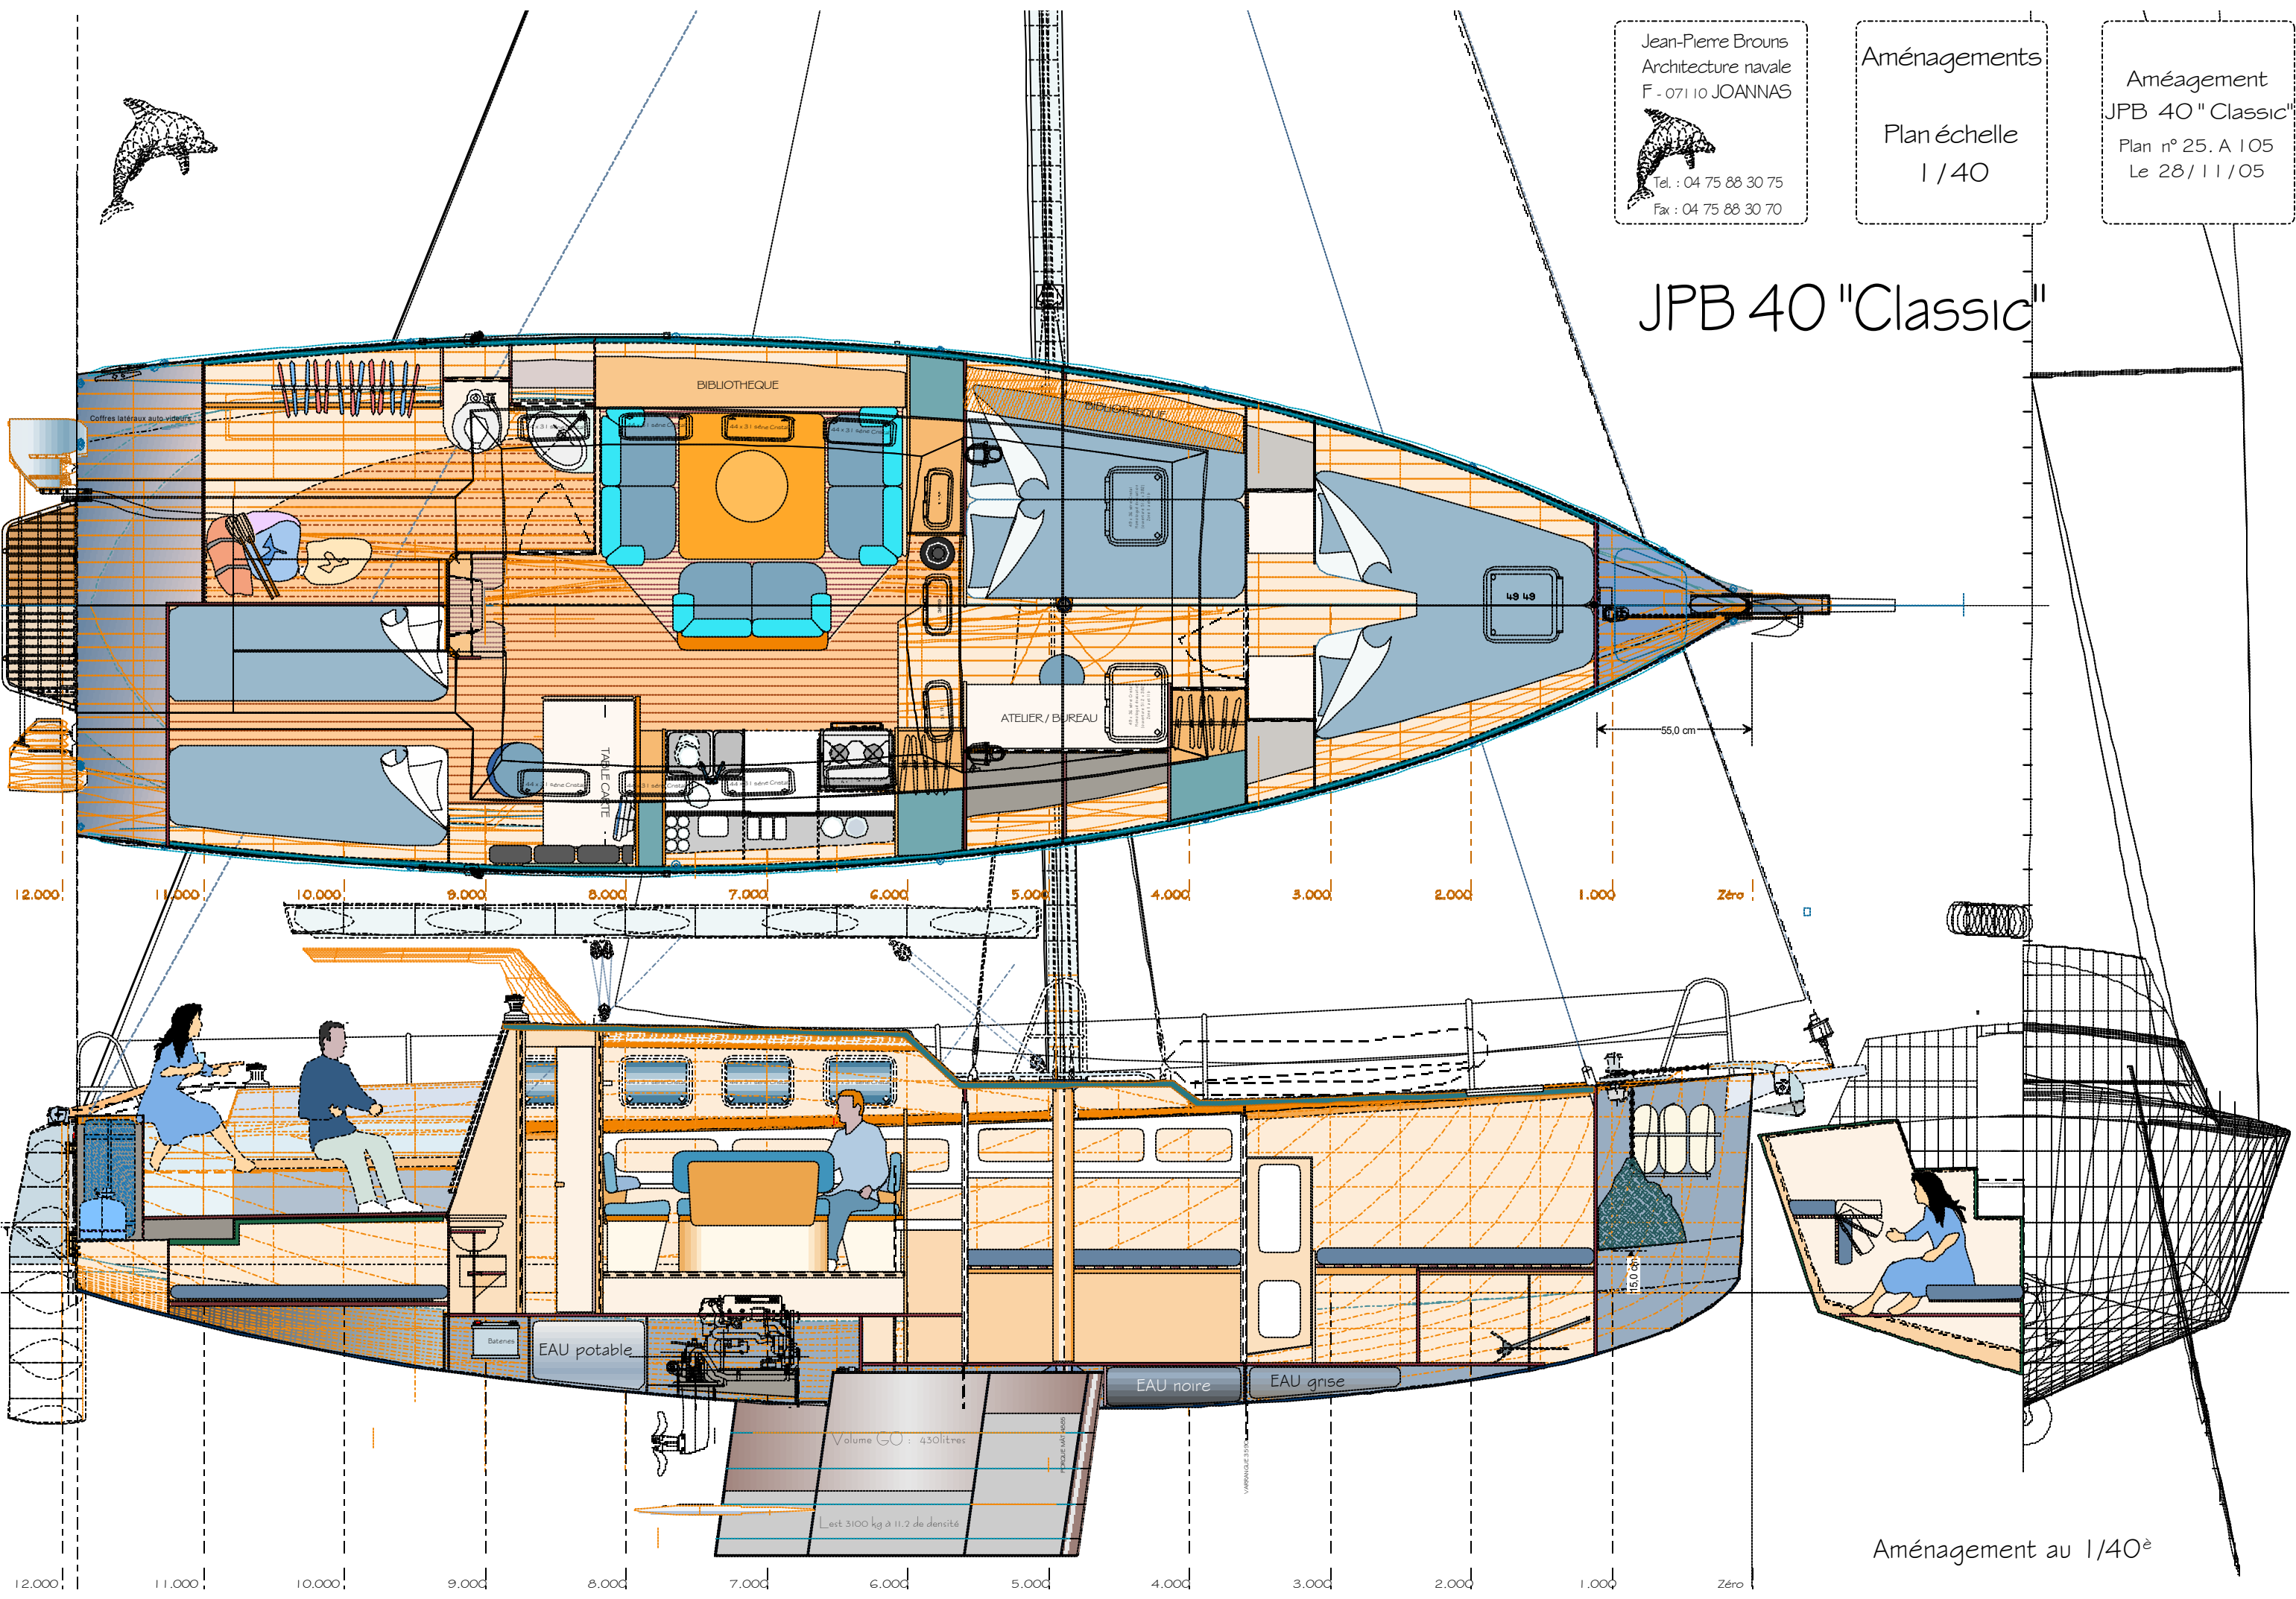

Jean-Pierre Brouns
 Architecture navale
 F - 071 10 JOANNAS

 Tel. : 04 75 88 30 75
 Fax : 04 75 88 30 70

Aménagements
 Plan échelle
 1/40

Aménagement
 JPB 40 "Classic"
 Plan n° 25. A 105
 Le 28/11/05

JPB 40 "Classic"

Aménagement au 1/40^e