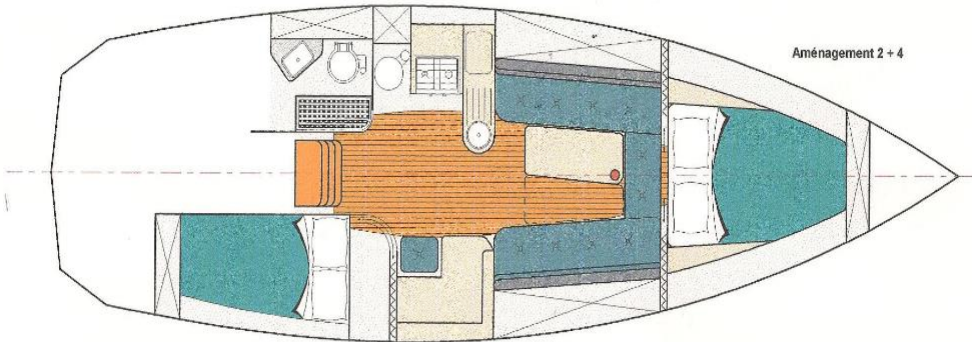

## OUTRE MER 33 FV

Architectes : JOUBERT-NIVELT

Constructeur : META